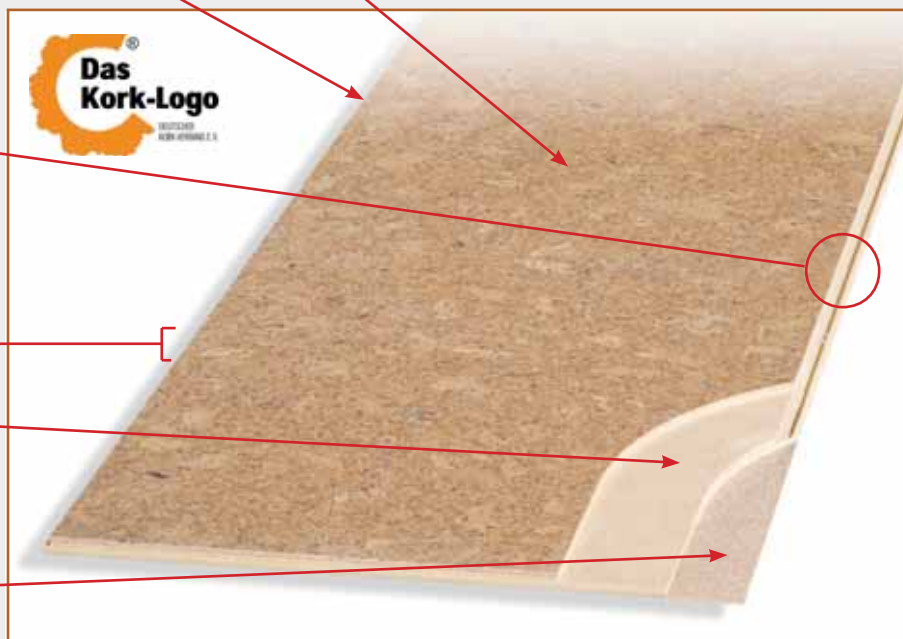

Låsande tiloFIX-  
spont på alla sidor

10 mm

3-kerroksinen  
rakenne, kosteu-  
denkestävä  
HDF-levy  
3-skiktad konstruk-  
tion, fukttålig  
HDF-skiva

Pohjassa ääntä  
eristävä  
korkkikerros

Ett ljudisolerande  
korkskikt i botten