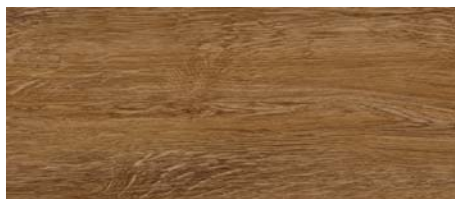

PSSST! Kronotex- vinyylilautalattia

Erinomainen valinta tiloihin, joissa arvostetaan lattian joustavuutta, pehmeyttä ja helppohoitoisuutta. Runkona PSSST!-vinyylilankuissa on erikoiskäsitelty, kosteudenkestävä HDF-levy. Asennus on erittäin helppoa ExpressClic-pontin ansiosta. Tuote soveltuu käytettäväksi lattialämmityksen päällä. Lattia on lämmin, joustava, hiljainen, antibakteerinen ja antistaattinen. Julkisessa käytössä PSSST!-lattia voidaan pestä jopa lattianhoitokoneella.

Koko: 1380x 193 x 9,5 mm Pakkauskoko: 1,864 m² Lavakoko: 67,10 m² Kulutusluokka: 31

Boubon Oak V001