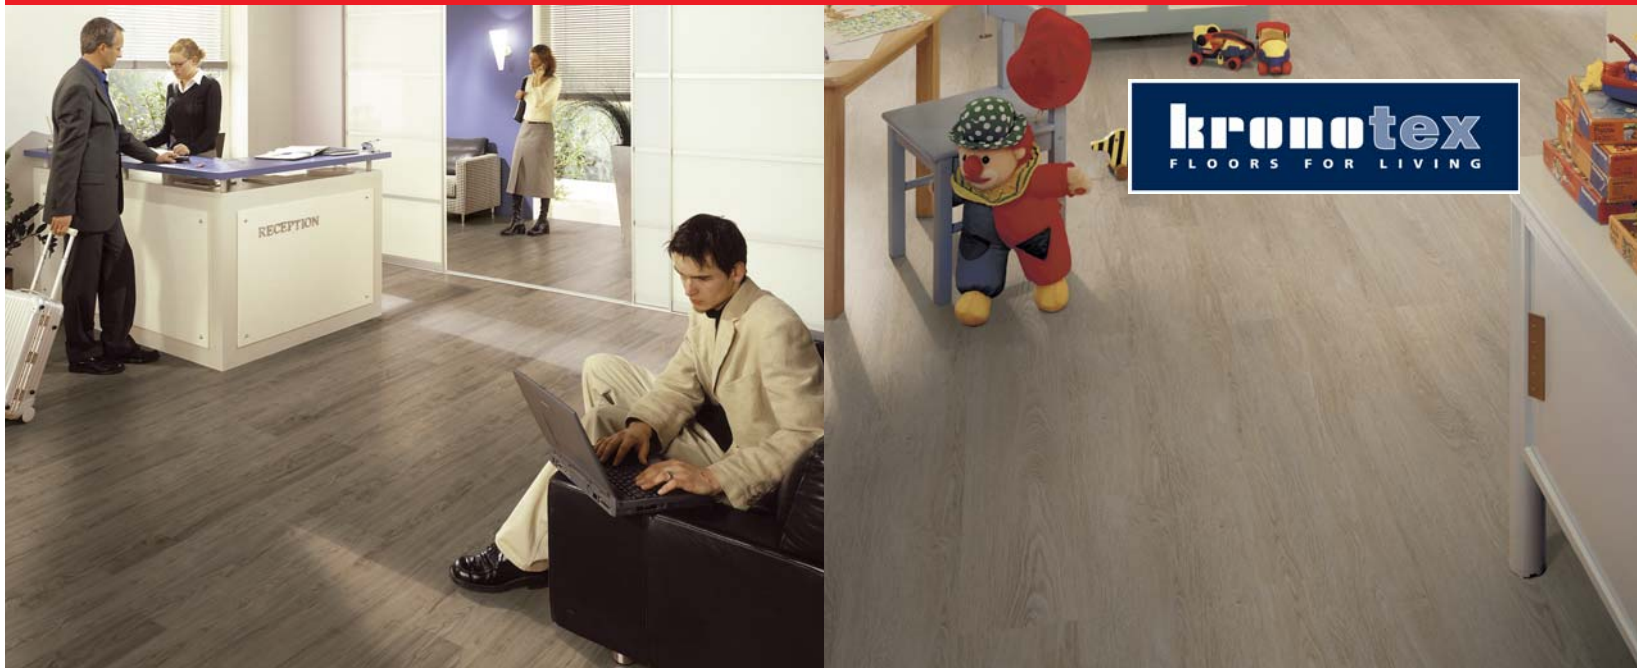

KARITMA Collection

LATTIANPÄÄLYSTEET

PSSST! Kronotex- vinyylilautalattia

Erinomainen valinta tiloihin, joissa arvostetaan lattian joustavuutta, pehmeyttä ja helppohoitoisuutta. Runkona PSSST!-vinyylilankuissa on erikoiskäsitelty, kosteudenkestävä HDF-levy. Asennus on erittäin helppoa ExpressClic-pontin ansiosta. Tuote soveltuu käytettäväksi lattialämmityksen päällä. Lattia on lämmin, joustava, hiljainen, antibakteerinen ja antistaattinen. Julkisessa käytössä PSSST!-lattia voidaan pestä jopa lattianhoitokoneella.

Lobo floors

vinyyilautalattia

Itävaltalaisen LoboFloorsin valikoimista löytyvät HDF-runkoiset vinyyilautalattiat vaativampaankin julkiseen käyttöön. Lobon vinyyilankuilla luot upeita sisustuksia sekä kotiin että vaikkapa toimistoihin. LoboFloors-vinyyleissä on pohjassa askelääntä vaimentava korkkikerros. Ja mikä parasta, lattian hoito on todella helppoa. Lisäksi lattia on antibakteerinen ja antistaattinen. Tuote soveltuu käytettäväksi lattialämmityksen päällä.