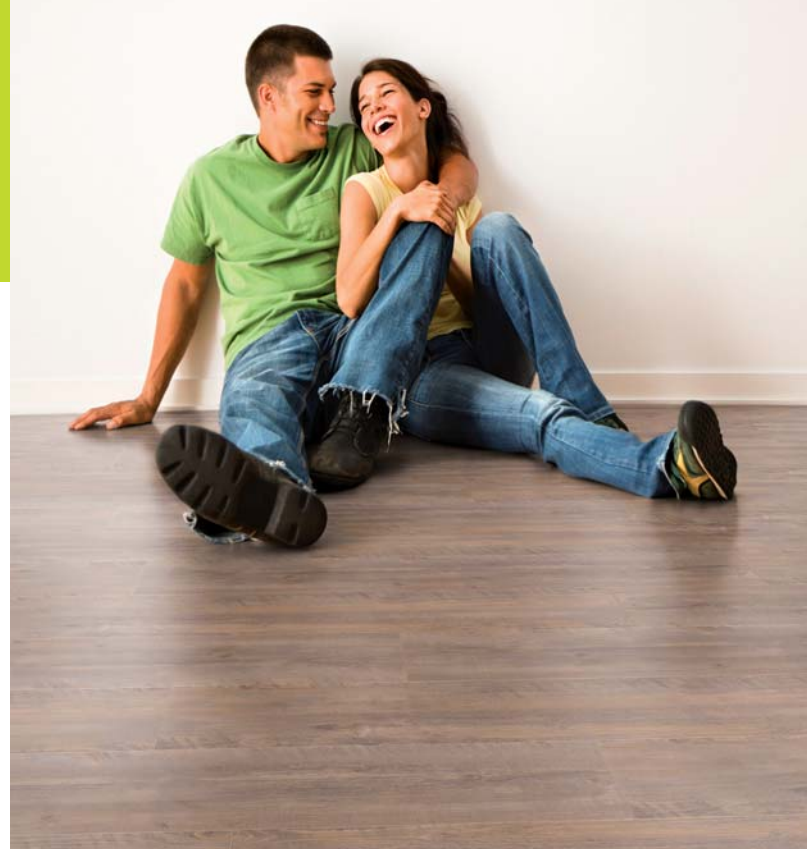

KARITMA Collection

LATTIANPÄÄLYSTEET

PSSST! Kronotex- vinyylilautalattia

Erinomainen valinta tiloihin, joissa arvostetaan lattian joustavuutta, pehmeyttä ja helppohoitoisuutta. Runkona PSSST!-vinyylilankuissa on erikoiskäsitelty, kosteudenkestävä HDF-levy. Asennus on erittäin helppoa ExpressClic-pontin ansiosta. Tuote soveltuu käytettäväksi lattialämmityksen päällä. Lattia on lämmin, joustava, hiljainen, antibakteerinen ja antistaattinen. Julkisessa käytössä PSSST!-lattia voidaan pestä jopa lattianhoitokoneella.

Lobo floors

vinyyilautalattia

Itävaltalaisen LoboFloorsin valikoimista löytyvät HDF-runkoiset vinyyilautalattiat vaativampaankin julkiseen käyttöön. Lobon vinyyilankuilla luot upeita sisustuksia sekä kotiin että vaikkapa toimistoihin. LoboFloors-vinyyleissä on pohjassa askelääntä vaimentava korkkikerros. Ja mikä parasta, lattian hoito on todella helppoa. Lisäksi lattia on antibakteerinen ja antistaattinen. Tuote soveltuu käytettäväksi lattialämmityksen päällä.